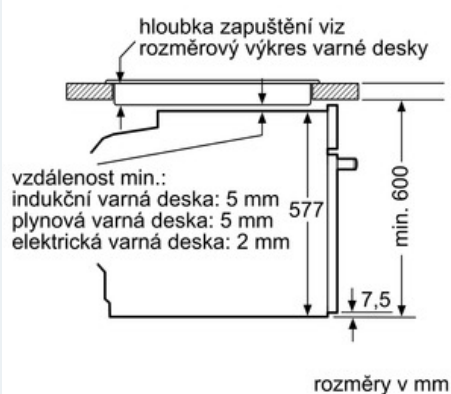

závěsné rošty / teleskopické výsuvy:

- závěsné rošty, jednonásobný teleskopický výsuv, odolné při pyrolýze

příslušenství:

- 1 x kombinovaný rošt, 1 x smaltovaný plech, 1 x univerzální pánev

bezpečnost:

- teplota dveří max. 30 °C (měřeno uprostřed skla při nastavení trouby na horní/spodní ohřev, 180 °C po 1 hodině provozu)
- elektronický zámek dveří
dětská pojistka
bezpečnostní vypínání trouby

ukazatel zbytkového tepla
tlačítko start
spínač kontaktu dveří

technické informace

- délka síťového kabelu: 120 cm
- celkový příkon elektro: 3.65 kW
- rozměry (VxŠxH): 595 mm x 595 mm x 548 mm
- Rozměry niky (vxšxh): 585 mm - 595 mm x 560 mm - 568 mm x 550 mm
- „potřebné rozměry naleznete v instalačních materiálech“

iQ700

Pečicí trouba s mikrovlnami

HM676G0S1 nerez

Rozměrové výkresy

vestavba s varnou deskou

Pokud je spotřebič vestavěný pod varnou deskou, musí být dodržena následující tloušťka pracovní desky (příp. včetně nosné konstrukce).