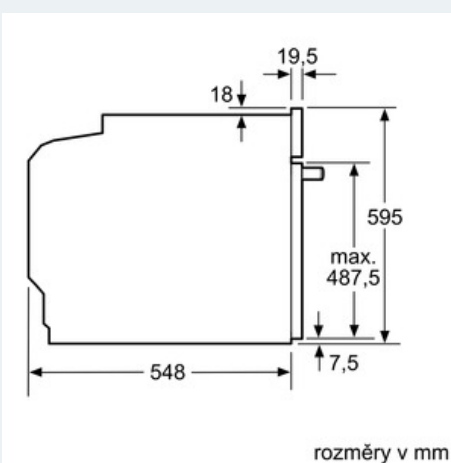

iQ700

Pečicí trouba s mikrovlnami

HM676G0S1 nerez

Rozměrové výkresy

vestavba s varnou deskou

Pokud je spotřebič vestavěný pod varnou deskou, musí být dodržena následující tloušťka pracovní desky (příp. včetně nosné konstrukce).

Typ varné desky	min. tloušťka pracovní desky	
	nasazená	v rovině
indukční varná deska	37 mm	38 mm
celoplošná indukční varná deska	43 mm	48 mm
plynová varná deska	32 mm	42 mm
elektrická varná deska	22 mm	24 mm