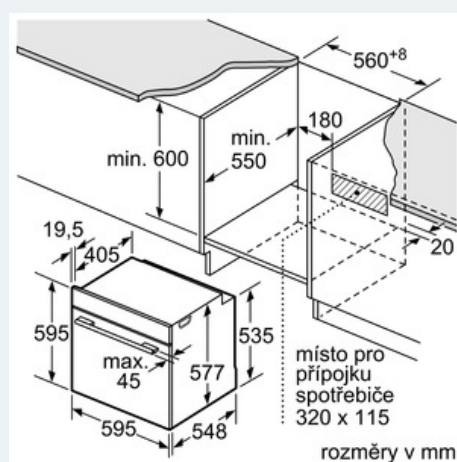

závěsné rošty / teleskopické výsuvy:

- závěsné rošty, jednonásobný teleskopický výsuv, odolné při pyrolýze

příslušenství:

- 1 x kombinovaný rošt, 1 x smaltovaný plech, 1 x univerzální pánev

bezpečnost:

- teplota dveří max. 30 °C (měřeno uprostřed skla při nastavení trouby na horní/spodní ohřev, 180 °C po 1 hodině provozu)
- elektronický zámek dveří
dětská pojistka
bezpečnostní vypínání trouby

ukazatel zbytkového tepla
tlačítko start
spínač kontaktu dveří

technické informace

- délka síťového kabelu: 120 cm
- celkový příkon elektro: 3.65 kW
- rozměry (VxŠxH): 595 mm x 595 mm x 548 mm
- Rozměry niky (vxšxh): 585 mm - 595 mm x 560 mm - 568 mm x 550 mm
- „potřebné rozměry naleznete v instalačních materiálech“

iQ700

Pečicí trouba s mikrovlnami

HM676G0S1 nerez

Rozměrové výkresy

vestavba s varnou deskou

Pokud je spotřebič vestavěný pod varnou deskou, musí být dodržena následující tloušťka pracovní desky (příp. včetně nosné konstrukce).